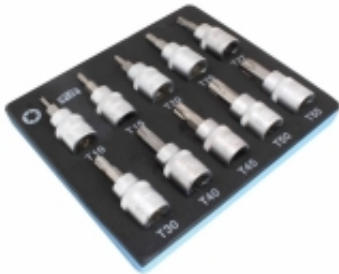

Dane aktualne na dzień: 07-05-2026 21:44

Link do produktu: <https://fattools.pl/satra-klucze-nasadowe-torx-10el-s-h138nt-wklad-p-5182.html>

Satra, klucze nasadowe Torx,10el, S-H138NT - wkład

Cena **35,00 zł**

Dostępność **Dostępność - 3 dni**

Czas wysyłki **5 dni**

Numer katalogowy **S-H138NT**

Kod producenta **S-H138NT**

Opis produktu

Klucze nasadowe TORX typu TX 3/8"- 10elem. w wkładzie piankowym zapewniającym odpowiednie przechowywanie kluczy oraz umożliwia zachowania porządku w wózku narzędziowym.

Polecane do wózków narzędziowych marki SATRA 4007 oraz ASTA3607B

Materiał: Cr-V z techniką wykonania: mat finish + Knurling

Zestaw zawiera :

3/8": T10, T15, T20, T25, T27, T30, T40, T45, T50, T55; L=50mm